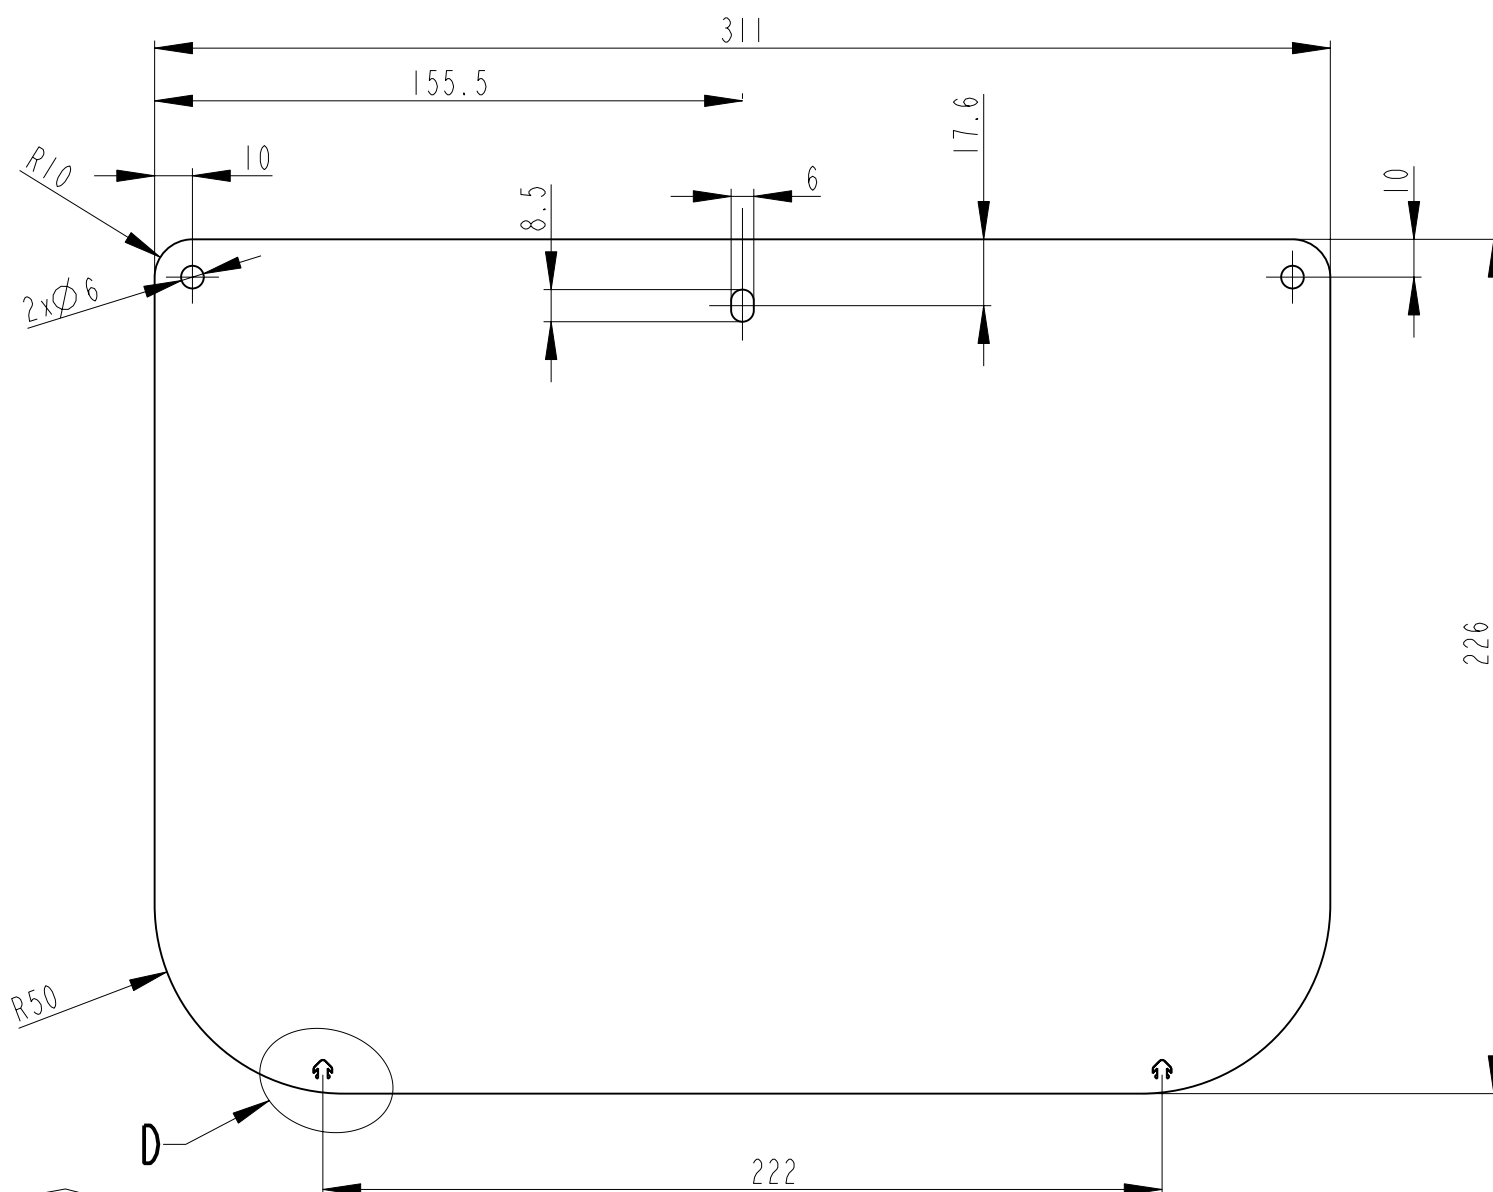

6.3  
0.5x45°

D

3:1

DETAIL OTVORU PRO SILON

-- ks

226x311		-	PET-G	
Ks.	Nazev - rozmer	Polotovar	Material	
Tento vykres je duševnim vlastnictvim PROPULS SOLAR s.r.o.			Info: www.propuls.cz	
Meritko 1:2		TOLEROVANI ISO 8015 NETOLEROVANE ROZMERY ISO 2768-mK	Format A3	List 1/1
<b>PROPULS SOLAR s.r.o.</b> Tel: 469 312 037 Fax: 469 312 037 propuls@propuls.cz		Kreslil: AP	Datum: 22.3.2020	Stary vykres:
Nazev dilu <b>PETG STIT (PLEXI)</b>			Cislo dilu <b>PLEXI_V9</b>	Revize <b>A</b>